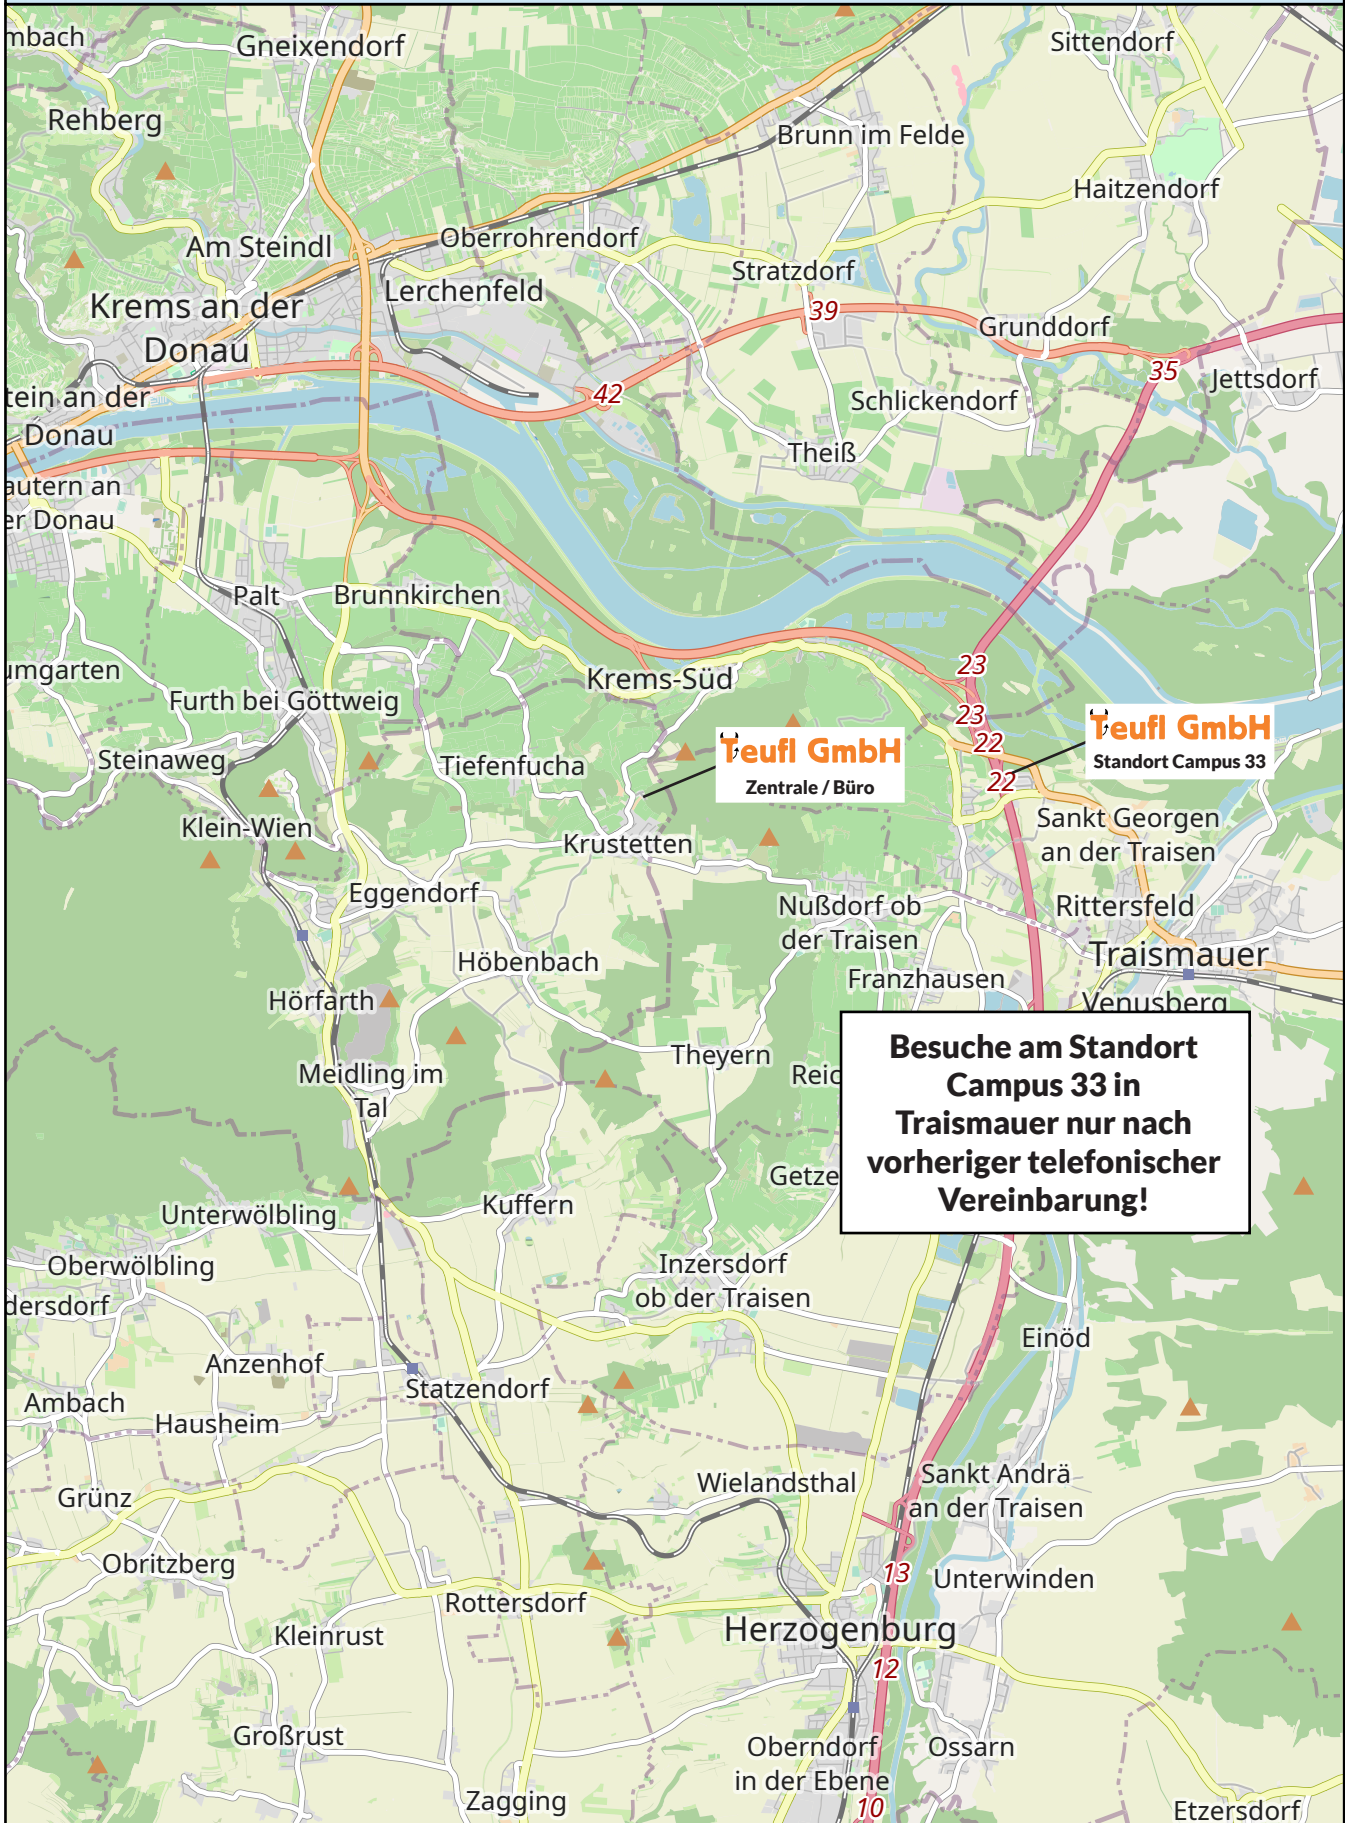

Anfahrt Teufl GmbH